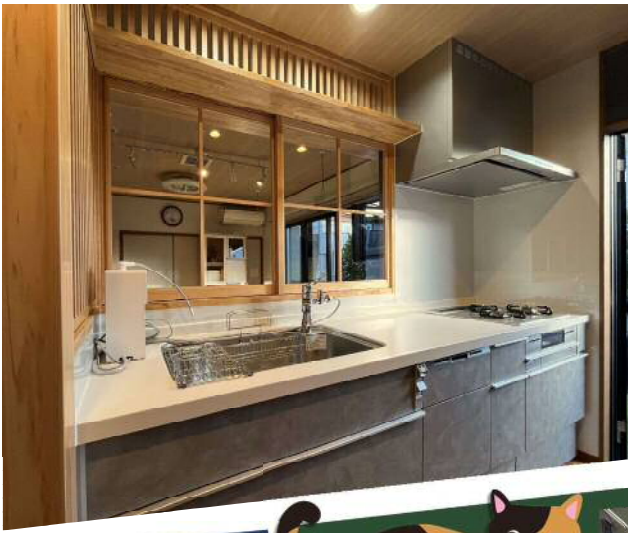

にゃんこを優しく 見守ることができる キッチンリフォーム

ISIS WORKS