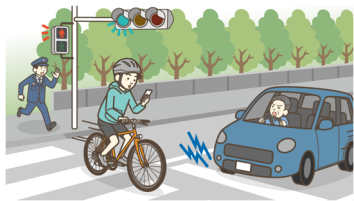

## 4月1日から自転車「青切符」導入

4月1日から道路交通法の改正により、自転車の交通違反に「青切符」の制度が導入されます。信号無視や一時不停止などの交通違反をした

場合、反則金を納めれば刑事裁判や家庭裁判所の審判を受けず事件が終結される制度です。悪質で危険な自転車の運転の増加が社会問題化していますよね。自分勝手なルール違反は重大な事故につながりかねません。自分の命を守るためにも、不必要な反則金を払わないためにも、ぜひ安全運転を心がけて自転車に乗りましょうね☆